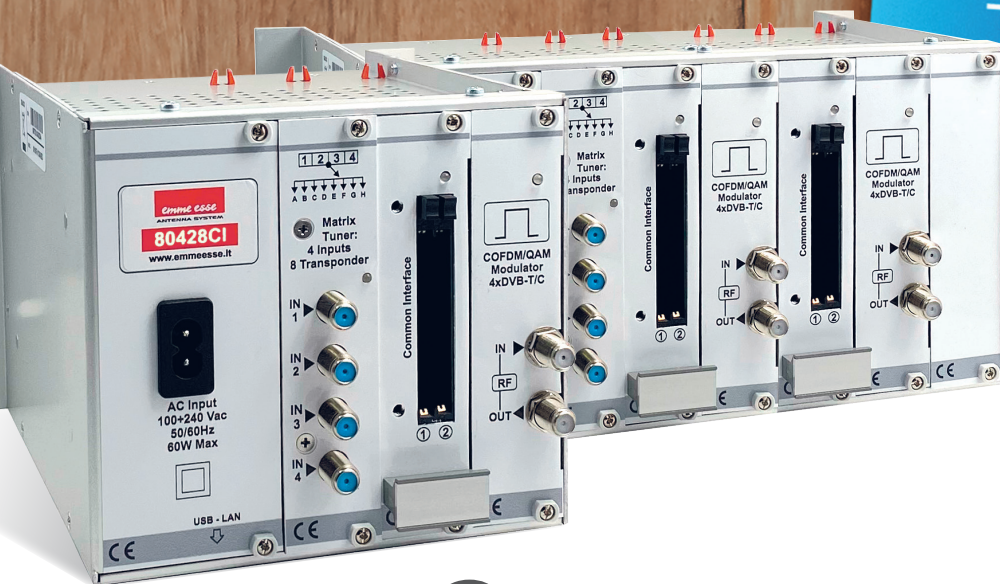

SI PREGA
DI NON
DISTURBARE

GUARDO
TIVÙSAT

estro2
HOSPITALITY TV SERVICES

SISTEMI PER LA TV
NEL MONDO HOSPITALITY

SINCE
1957

emme esse